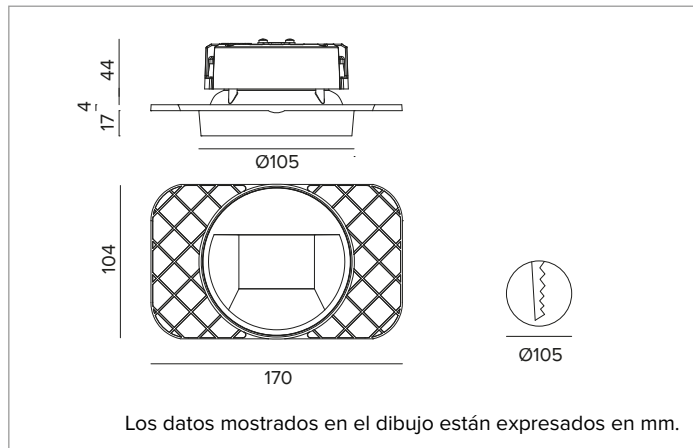

# 1T8439ELTR | CCTEVO WALL WASHER 105

Downlight empotrado de LED en versión trimless

	2700K	H(m)	D1(m)	D2(m)	E <sub>max</sub> (lx)		
	Ra90	43°	76°				
	Fixture Power	18W	1	0.86	1.66	912	
	Source Flux	1934lm	2	1.72	3.31	228	
	Fixture Flux	1094lm	3	2.58	4.97	101	
	Efficacy	60lm/W	4	3.44	6.62	57	
TS1395	I <sub>max</sub> =540cd/klm	I <sub>max</sub>	1044cd	5	4.30	8.28	36